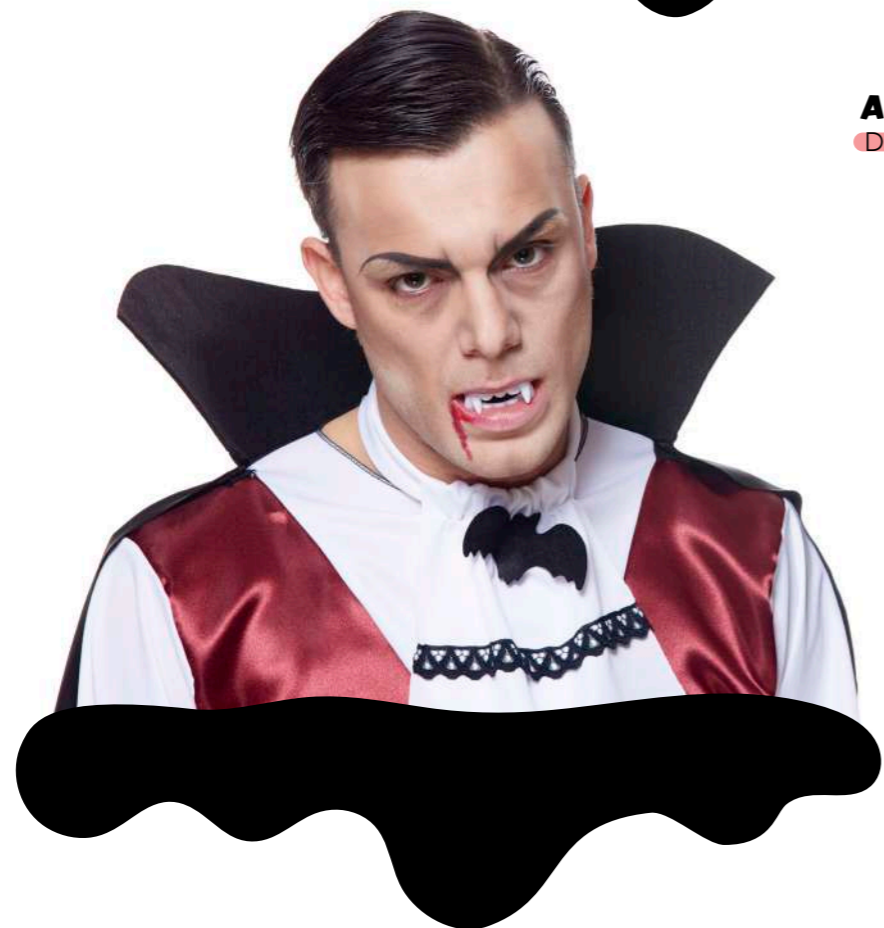

Art. HW10807
Mantello Tessuto Nero
c/Cappuccio - 120 cm
Imb : 12 pz

Art. HW12010
Scopa Strega - 120 cm
Imb : 12 pz

Art. HW12015
Occhiali Horror - 4 ass.
Imb: 12 pz

Art. HW12005
Dentiera Vampiro
Imb : 24 pz