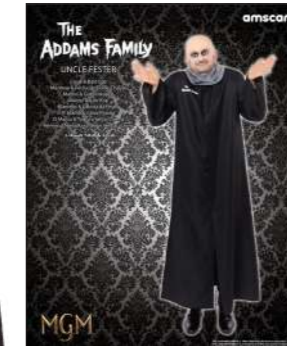

Art. AM9917648 - TAGLIA XXL

Imb: 3 pz

Costume Zio Fester Adulto

CAPPOTONE E PELATA

Art. AM9917660 • TAGLIA M

Art. AM9917661 • TAGLIA L

Art. AM9917662 • TAGLIA XL

Imb: 3 pz