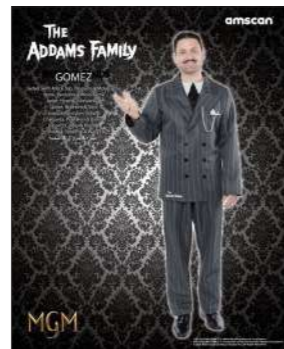

Costume Gomez Adulto

GIACCA, PANTALONI, CRAVATTA
E CATENELLA OROLOGIO

Art. AM9917640 - TAGLIA M

Art. AM9917641 - TAGLIA L

Art. AM9917642 - TAGLIA XL

Imb: 3 pz