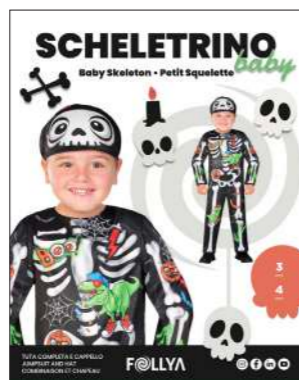

Art. HW10246
Costume Bambina Terribile
 VESTITO E PARRUCCA
3 TAGLIE ASSORTITE
 3-4 ANNI/ 5-6 ANNI/ 7-8 ANNI
 Imb: 6 pz

Bambina Terribile
Vestito da Ballo

Art. HW10247-S - TAGLIA S
Art. HW10247-M - TAGLIA M
Art. HW10247-L - TAGLIA L

Imb: 3 pz

Uniforme Bambina Terribile
 VESTITO, PARRUCCA E CALZE

Art. HW10248-S - TAGLIA S
Art. HW10248-M - TAGLIA M
Art. HW10248-L - TAGLIA L

Imb: 3 pz

Art. HW13001
Parrucca Bambina Terribile
 Imb: 12 pz

Art. HW12011
Mano Famiglia Addams
 Imb: 5 pz

Art. HW1017
Costume Scheletrino Baby
TUTA COMPLETA E CAPPELLO
2 TAGLIE ASSORTITE
2-3 ANNI/ 3-4 ANNI
Imb: 4 pz

Art. HW1015
Costume Vampiro Elegante Baby
MANTELLO, GILET E PANTALONI
2 TAGLIE ASSORTITE
2-3 ANNI/ 3-4 ANNI
Imb: 4 pz