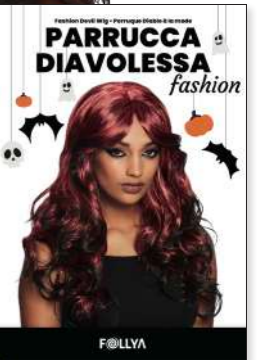

Imb: 12 pz

Art. HW11820
Maschera Horror Con Luce - 2 ass.

Imb: 6 pz

Art. HW13007
Parrucca Nera
Imb : 6 pz

Art. HW13005
Parrucca
Strega Fashion
Imb : 6 pz

Art. HW13002
Parrucca Diavolessa
Fashion
Imb : 6 pz