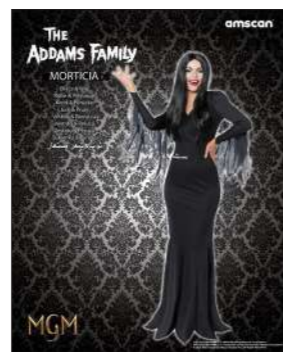

Imb: 3 pz

ORIGINAL

Addams Family

Costume Gomez Adulto
GIACCA, PANTALONI, CRAVATTA
E CATENELLA OROLOGIO

- Art. AM9917640** - TAGLIA M
- Art. AM9917641** - TAGLIA L
- Art. AM9917642** - TAGLIA XL

Imb: 3 pz

Costume Morticia Adulto
VESTITO E PARRUCCA

- Art. AM9917643** - TAGLIA S
- Art. AM9917644** - TAGLIA M
- Art. AM9917645** - TAGLIA M/L
- Art. AM9917646** - TAGLIA L
- Art. AM9917647** - TAGLIA XL
- Art. AM9917648** - TAGLIA XXL

Imb: 3 pz

Costume Zio Fester Adulto
CAPPOTONE E PELATA