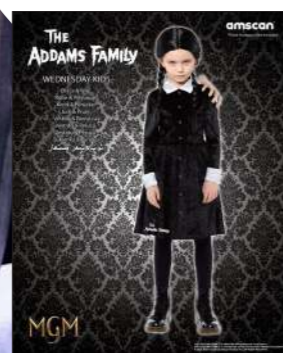

Addams Family

ORIGINAL

Costume Mercoledì

VESTITO E PARRUCCA

Art. AM9917649 • 3/4 ANNI

Art. AM9917650 • 4/6 ANNI

Art. AM9917651 • 6/8 ANNI

Art. AM9917652 • 8/10 ANNI

Art. AM9917653 • 10/12 ANNI

Art. AM9917654 • 12/14 ANNI

Imb: 3 pz

Costume Mercoledì Adulto

VESTITO E PARRUCCA

Art. AM9917664 - TAGLIA XS

Art. AM9917665 - TAGLIA S

Art. AM9917666 - TAGLIA M

Art. AM9917667 - TAGLIA M/L

Art. AM9917668 - TAGLIA L

Imb: 3 pz