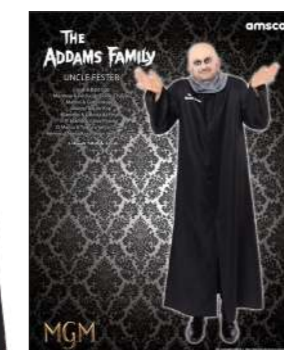

- **Art. AM9917660** • TAGLIA M
- **Art. AM9917661** • TAGLIA L
- **Art. AM9917662** • TAGLIA XL

Imb: 3 pz

- **Art. AM9917655** • 3/4 ANNI
- **Art. AM9917656** • 4/6 ANNI
- **Art. AM9917657** • 6/8 ANNI
- **Art. AM9917658** • 8/10 ANNI
- **Art. AM9917659** • 10/12 ANNI

Imb: 3 pz