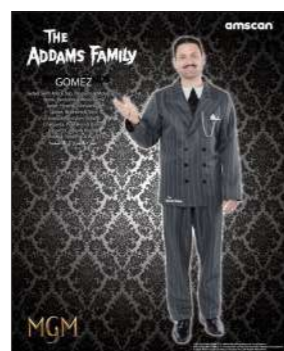

Imb: 3 pz

ORIGINAL

Addams Family

Costume Gomez Adulto
GIACCA, PANTALONI, CRAVATTA
E CATENELLA OROLOGIO

- Art. AM9917640** - TAGLIA M
- Art. AM9917641** - TAGLIA L
- Art. AM9917642** - TAGLIA XL

Imb: 3 pz

Costume Morticia Adulto
VESTITO E PARRUCCA